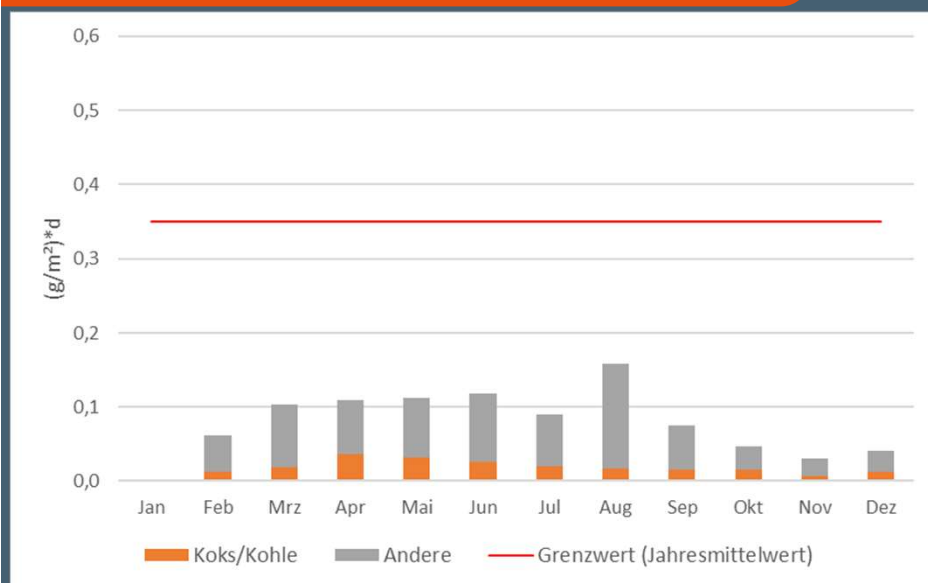

Staubmessungen Welheimer Mark 2019

- Bestimmung der Gesamtstaubmessung ab Februar 2019 incl. des Anteiles von der Kokerei (Koks/Kohle)

Stadtteil Welheimer Mark

Staubmessungen Welheimer Mark 2020

Stadtteil Welheimer Mark

Staubmessungen Welheimer Mark 2021

Stadtteil Welheimer Mark

Quelle: Gravimetrische Gesamtmengenmessung durch UCL GmbH, Analyse des Anteils Koks/Kohle durch Umwelt-Mikroskopie Evelyn Bieg