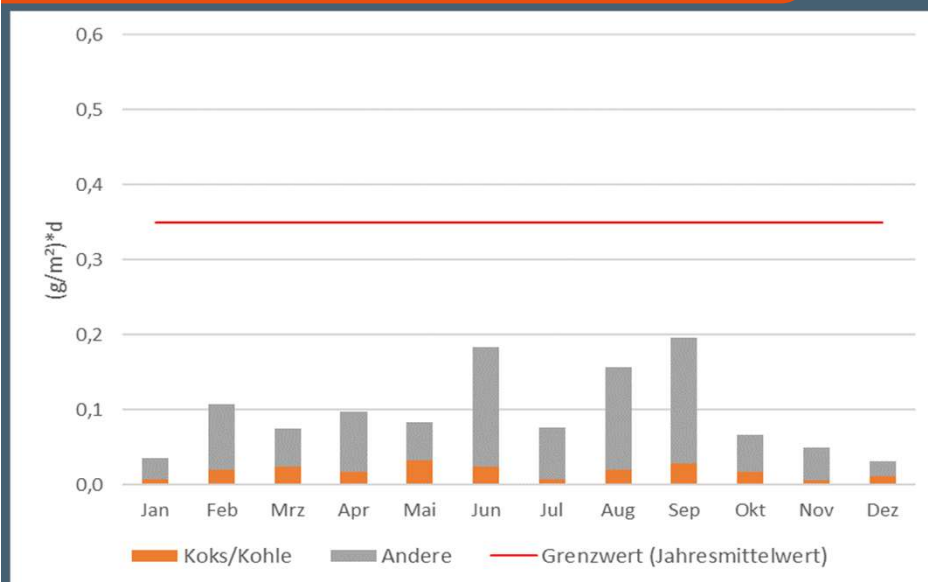

Staubmessungen Welheimer Mark 2019

- Bestimmung der Gesamtstaubmessung ab Februar 2019 incl. des Anteiles von der Kokerei (Koks/Kohle)

Stadtteil Welheimer Mark

Staubmessungen Welheimer Mark 2020

Stadtteil Welheimer Mark

Staubmessungen Welheimer Mark 2021

Stadtteil Welheimer Mark

Quelle: Gravimetrische Gesamtmengenmessung durch UCL GmbH, Analyse des Anteils Koks/Kohle durch Umwelt-Mikroskopie Evelyn Bieg