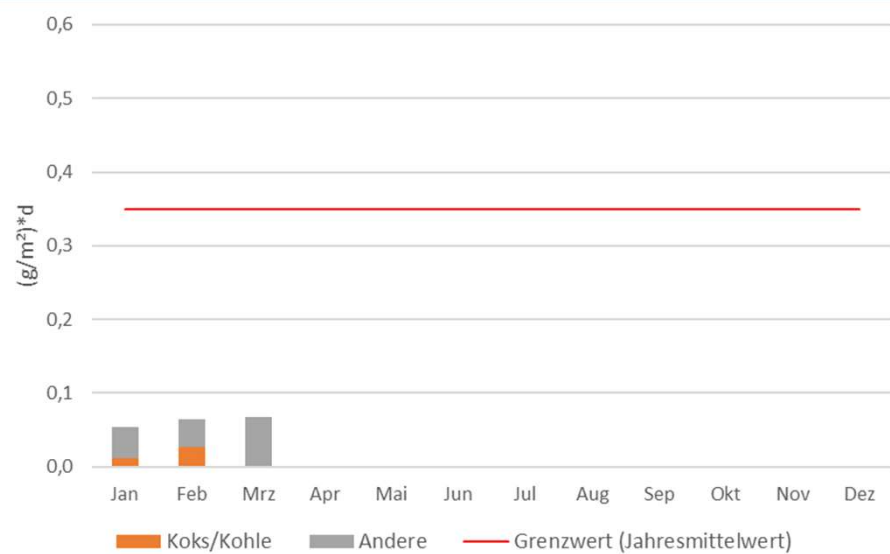

Staubmessungen Welheimer Mark 2019

- Bestimmung der Gesamtstaubmessung ab Februar 2019 incl. des Anteiles von der Kokerei (Koks/Kohle)

Stadtteil Welheimer Mark

Staubmessungen Welheimer Mark 2020

Stadtteil Welheimer Mark

Staubmessungen Welheimer Mark 2021

Stadtteil Welheimer Mark

Quelle: Gravimetrische Gesamtmengenmessung durch UCL GmbH, Analyse des Anteils Koks/Kohle durch Umwelt-Mikroskopie Evelyn Bieg