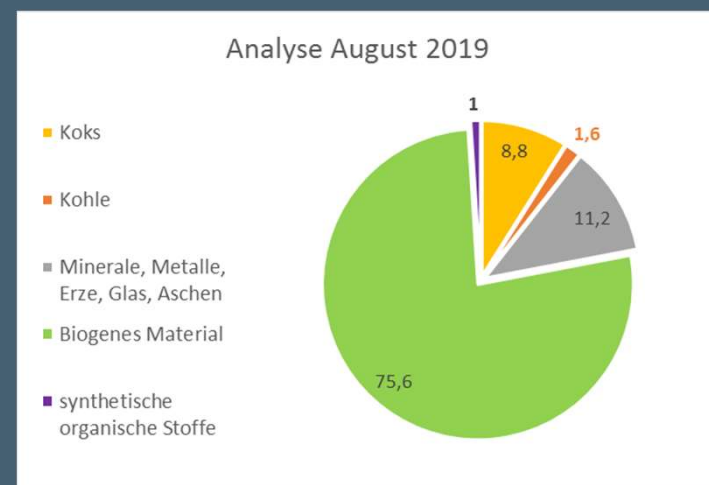

Staubmessungen Welheimer Mark 2019

- Bestimmung der Gesamtstaubmessung ab Februar 2019 incl. des Anteiles von der Kokerei (Koks/Kohle)

Stadtteil Welheimer Mark

Staubmessungen Welheimer Mark 2020

Stadtteil Welheimer Mark

Staubmessungen Welheimer Mark 2021

Stadtteil Welheimer Mark

Quelle: Gravimetrische Gesamtmengenmessung durch UCL GmbH, Analyse des Anteils Koks/Kohle durch Umwelt-Mikroskopie Evelyn Bieg