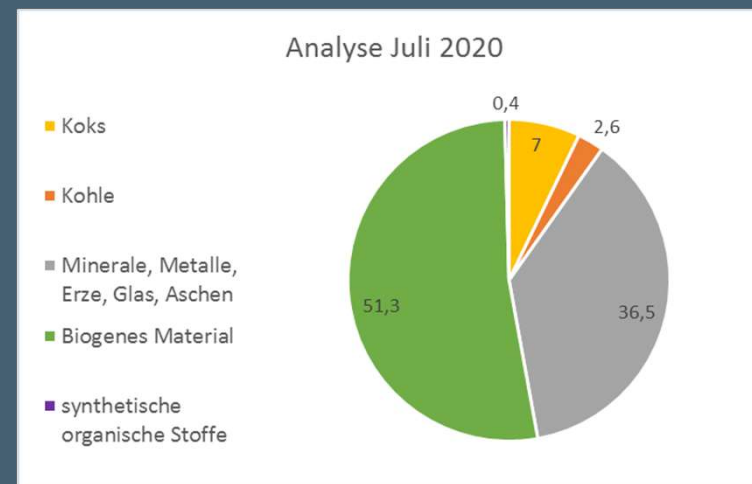

Staubmessungen Welheimer Mark 2019

- Bestimmung der Gesamtstaubmessung ab Februar 2019 incl. des Anteiles von der Kokerei (Koks/Kohle)

Stadtteil Welheimer Mark

Staubmessungen Welheimer Mark 2020

Stadtteil Welheimer Mark

Staubmessungen Welheimer Mark 2021

Stadtteil Welheimer Mark

Quelle: Gravimetrische Gesamtmengenmessung durch UCL GmbH, Analyse des Anteils Koks/Kohle durch Umwelt-Mikroskopie Evelyn Bieg