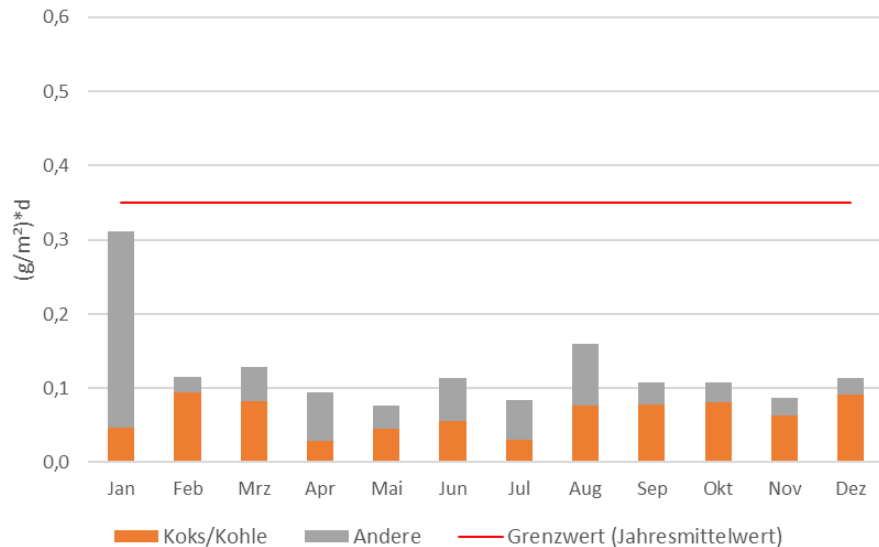

Staubmessungen Welheim 2018

- Bestimmung der Gesamtstaubmessung ab April 2018
- Bestimmung des Staubanteils von der Kokerei im Gesamtstaub ab August 2018

Analyse September 2018

Stadtteil Welheim

Staubmessungen Welheim 2019

- Januar 2019 mit erhöhtem Gesamtstaubwert
- Anteil von der Kokerei sehr gering

Analyse Januar 2019

Stadtteil Welheim

Analyse August 2019

Staubmessungen Welheim 2020

Stadtteil Welheim

Analyse Juli 2020

Staubmessungen Welheim 2021