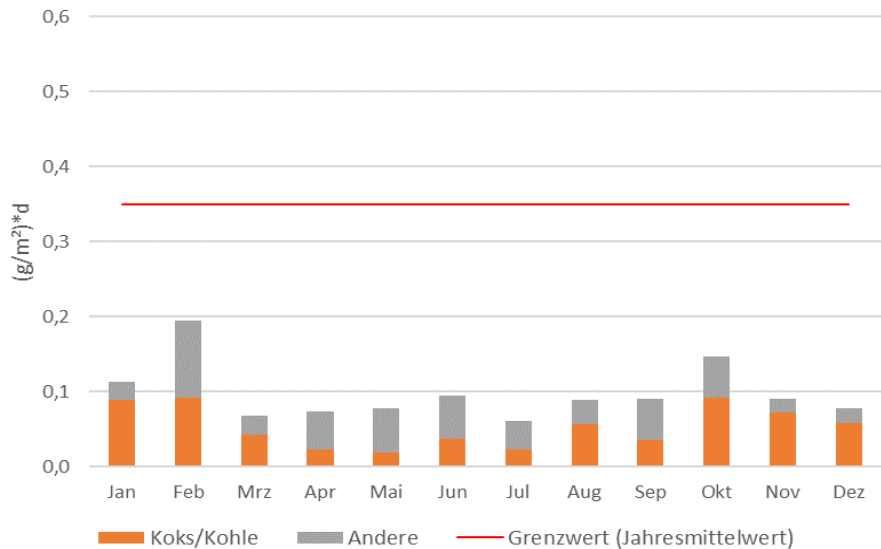

Staubmessungen Welheim 2018

- Bestimmung der Gesamtstaubmessung ab April 2018
- Bestimmung des Staubanteils von der Kokerei im Gesamtstaub ab August 2018

Analyse September 2018

Stadtteil Welheim

Staubmessungen Welheim 2019

- Januar 2019 mit erhöhtem Gesamtstaubwert
- Anteil von der Kokerei sehr gering

Analyse Januar 2019

Stadtteil Welheim

Analyse August 2019

Staubmessungen Welheim 2020

Stadtteil Welheim

Analyse Juli 2020

Staubmessungen Welheim 2021