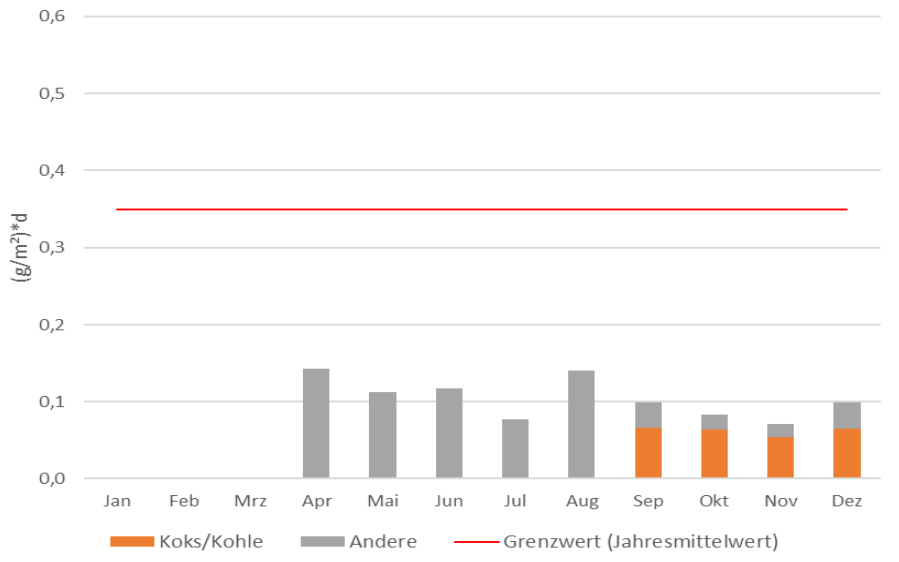

Staubmessungen Welheim 2018

- Bestimmung der Gesamtstaubmessung ab April 2018
- Bestimmung des Staubanteils von der Kokerei im Gesamtstaub ab August 2018

Analyse September 2018

Stadtteil Welheim

Staubmessungen Welheim 2019

- Januar 2019 mit erhöhtem Gesamtstaubwert
- Anteil von der Kokerei sehr gering

Analyse Januar 2019

Stadtteil Welheim

Analyse August 2019

Staubmessungen Welheim 2020

Stadtteil Welheim

Analyse Juli 2020

Staubmessungen Welheim 2021