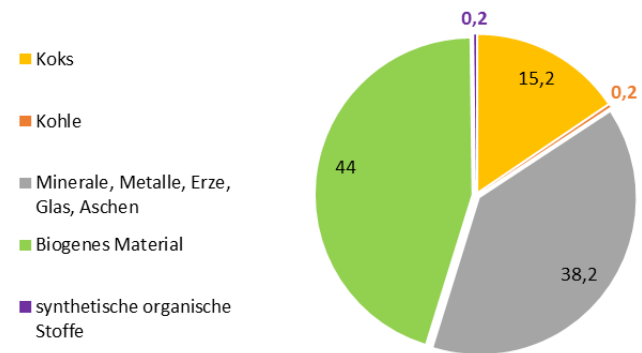

Staubmessungen Welheim 2018

- Bestimmung der Gesamtstaubmessung ab April 2018
- Bestimmung des Staubanteils von der Kokerei im Gesamtstaub ab August 2018

Analyse September 2018

Stadtteil Welheim

Staubmessungen Welheim 2019

- Januar 2019 mit erhöhtem Gesamtstaubwert
- Anteil von der Kokerei sehr gering

Analyse Januar 2019

Stadtteil Welheim

Analyse August 2019

Staubmessungen Welheim 2020

Stadtteil Welheim

Analyse Juli 2020

Staubmessungen Welheim 2021