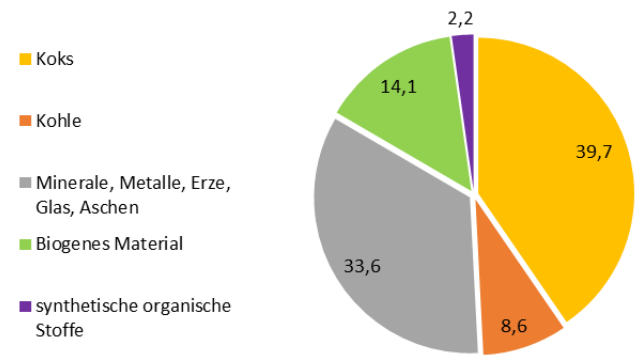

- Januar 2019 mit erhöhtem Gesamtstaubwert
- Anteil von der Kokerei sehr gering

Analyse Januar 2019

Stadtteil Welheim

Analyse August 2019

Staubmessungen Welheim 2020

Stadtteil Welheim

Analyse Juli 2020

Staubmessungen Welheim 2021

Stadtteil Welheim