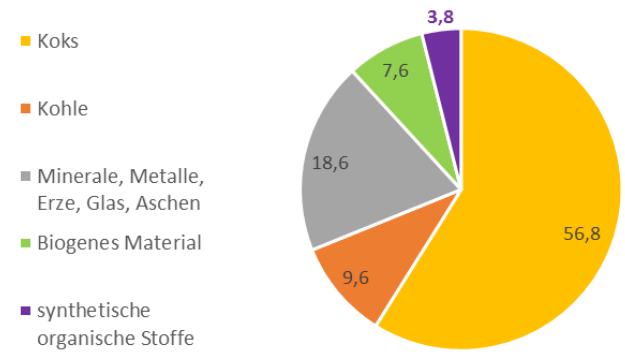

Staubmessungen Welheim 2018

- Bestimmung der Gesamtstaubmessung ab April 2018
- Bestimmung des Staubanteils von der Kokerei im Gesamtstaub ab August 2018

Analyse September 2018

Stadtteil Welheim

Staubmessungen Welheim 2019

- Januar 2019 mit erhöhtem Gesamtstaubwert
- Anteil von der Kokerei sehr gering

Analyse Januar 2019

Stadtteil Welheim

Analyse August 2019

Staubmessungen Welheim 2020

Stadtteil Welheim

Analyse Juli 2020

Staubmessungen Welheim 2021