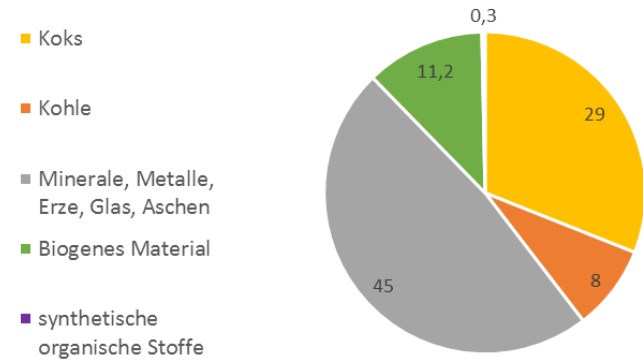

- Januar 2019 mit erhöhtem Gesamtstaubwert
- Anteil von der Kokerei sehr gering

Analyse Januar 2019

Stadtteil Welheim

Analyse August 2019

Staubmessungen Welheim 2020

Stadtteil Welheim

Analyse Juli 2020

Staubmessungen Welheim 2021

Stadtteil Welheim