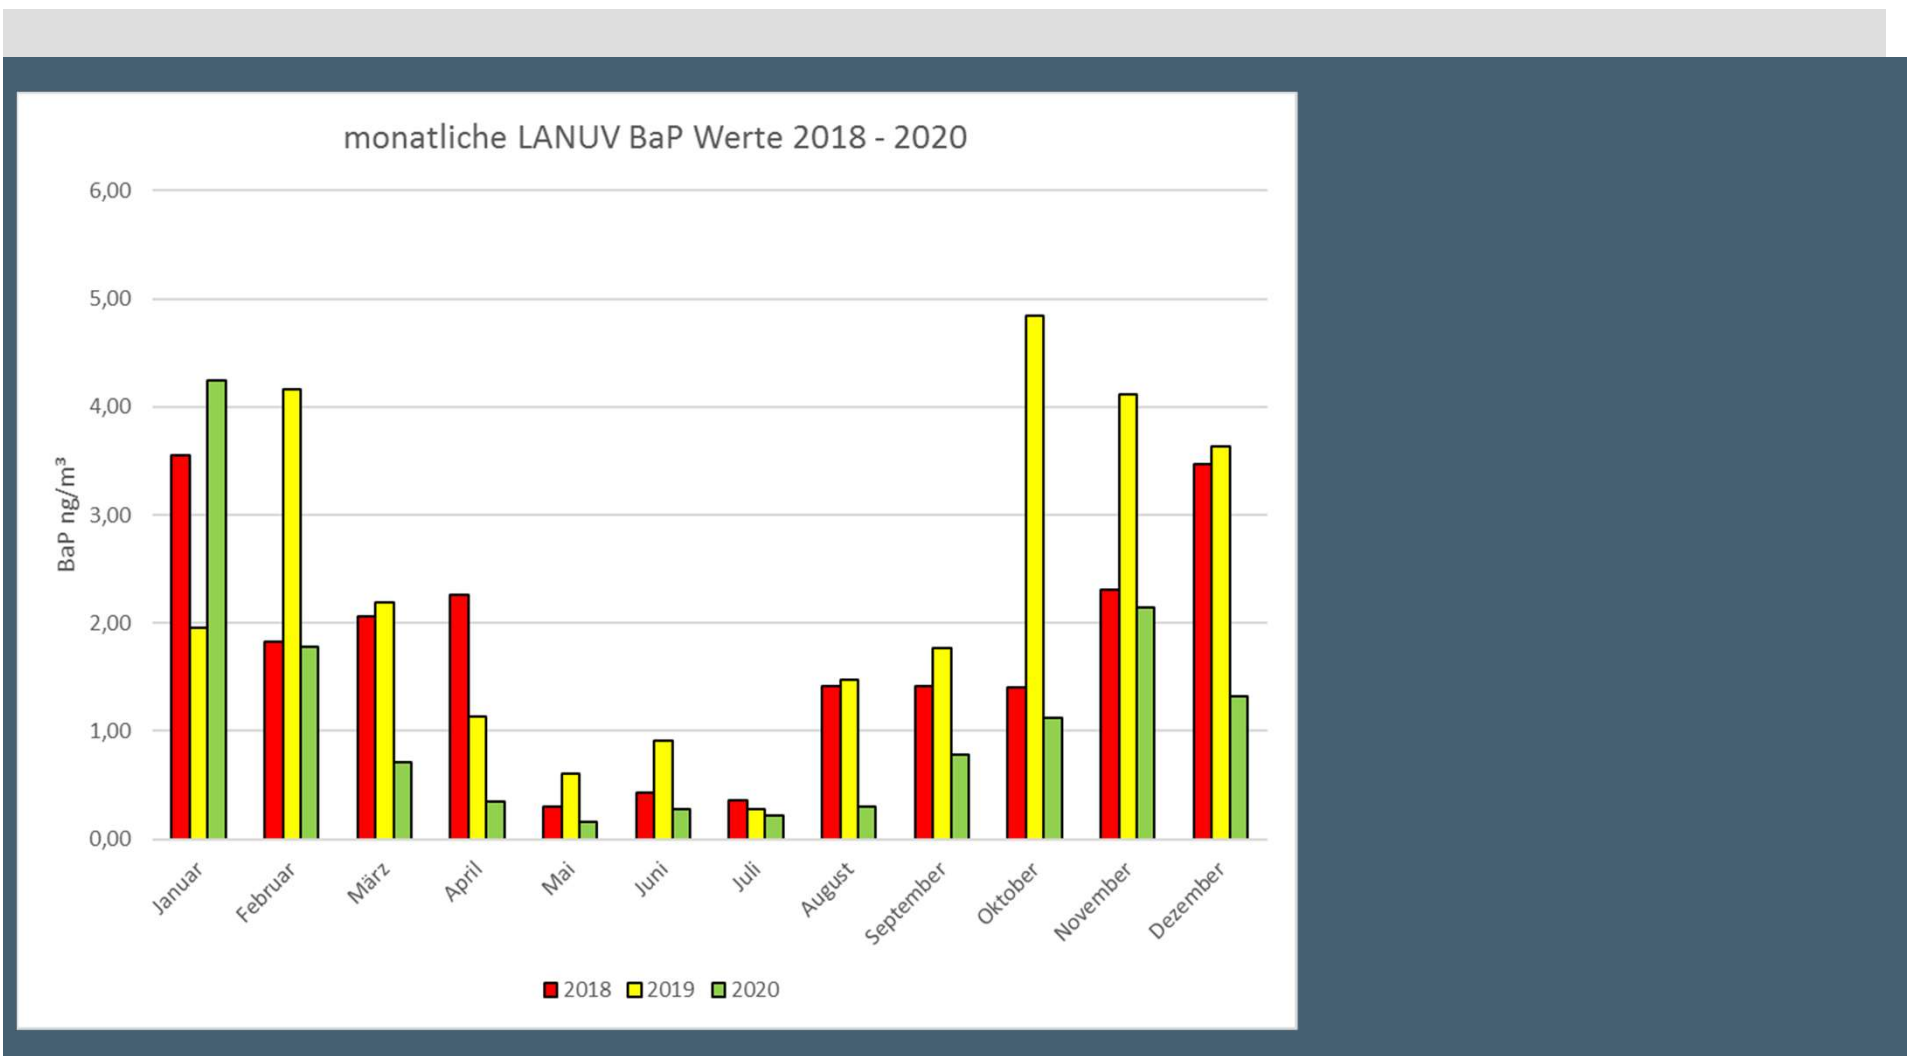

BaP-Werte LANUV 2018-2020

Quelle: Qualitätsgesicherte vorläufige Daten des LANUV, noch nicht endvalidiert. Maßgeblich ist der gerundete Jahresmittelwert 1 ng