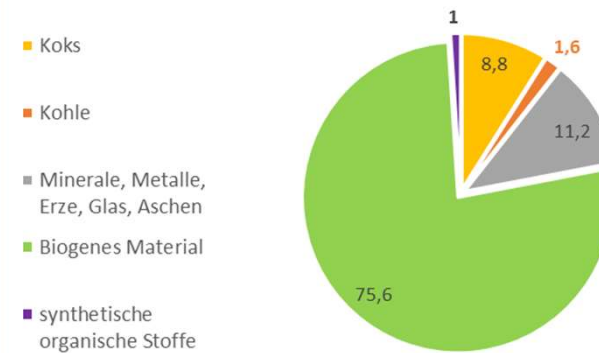

Staubmessungen Welheimer Mark 2019

- Bestimmung der Gesamtstaubmessung ab Februar 2019 inkl. des Anteils der Kokerei (Koks/Kohle)

Stadtteil Welheimer Mark

Analyse August 2019

Staubmessungen Welheimer Mark 2020

Stadtteil Welheimer Mark

Analyse Juli 2020