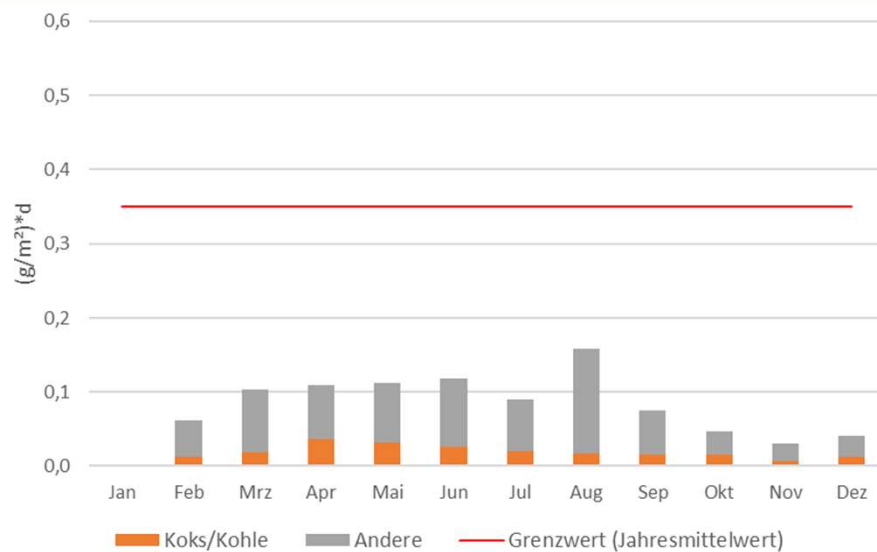

Staubmessungen Welheimer Mark 2019

- Bestimmung der Gesamtstaubmessung ab Februar 2019 inkl. des Anteils der Kokerei (Koks/Kohle)

Stadtteil Welheimer Mark

Analyse August 2019

Staubmessungen Welheimer Mark 2020

Stadtteil Welheimer Mark

Analyse Juli 2020