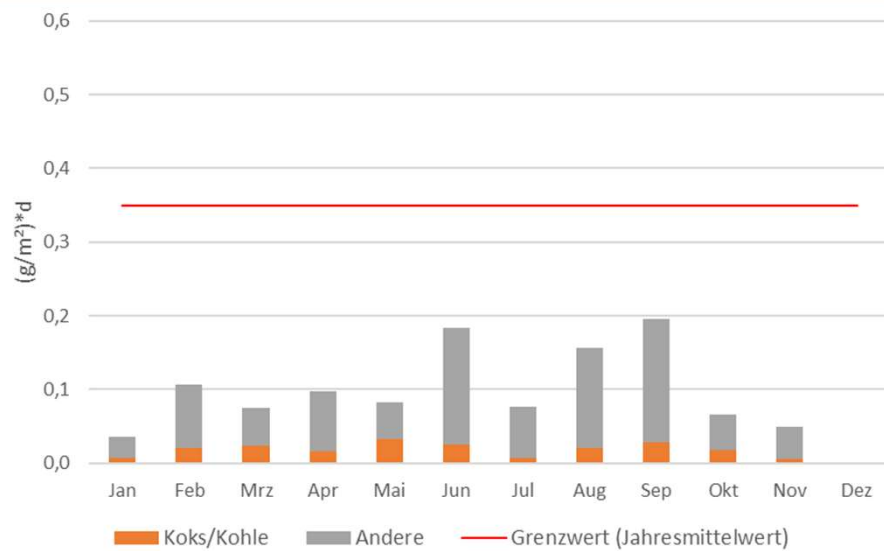

Staubmessungen Welheimer Mark 2019

- Bestimmung der Gesamtstaubmessung ab Februar 2019 inkl. des Anteils der Kokerei (Koks/Kohle)

Stadtteil Welheimer Mark

Analyse August 2019

Staubmessungen Welheimer Mark 2020

Stadtteil Welheimer Mark

Analyse Juli 2020