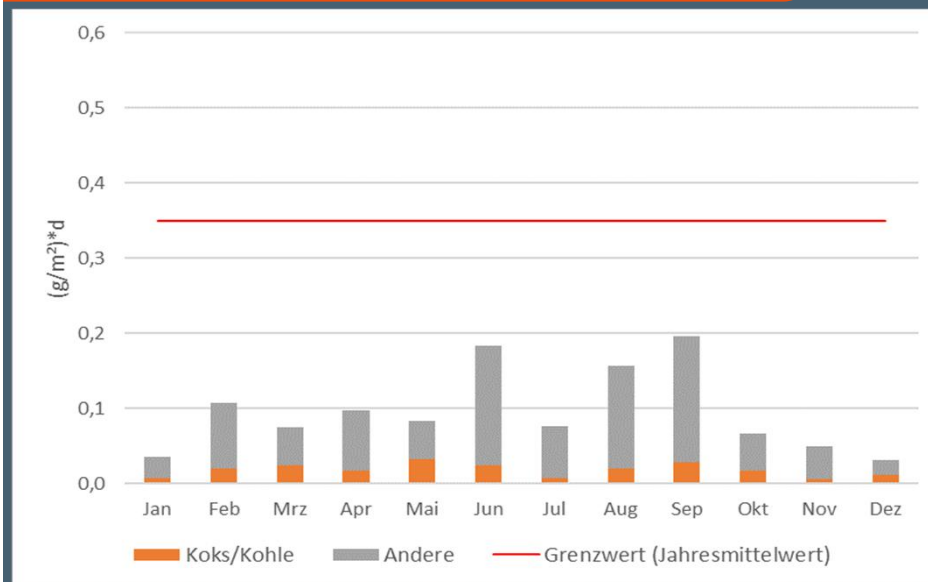

Staubmessungen Welheimer Mark 2019

- Bestimmung der Gesamtstaubmessung ab Februar 2019 incl. des Anteiles von der Kokerei (Koks/Kohle)

Stadtteil Welheimer Mark

Staubmessungen Welheimer Mark 2020

Stadtteil Welheimer Mark

Staubmessungen Welheimer Mark 2021

Stadtteil Welheimer Mark

Quelle: Gravimetrische Gesamtmengenmessung durch UCL GmbH, Analyse des Anteils Koks/Kohle durch Umwelt-Mikroskopie Evelyn Bieg