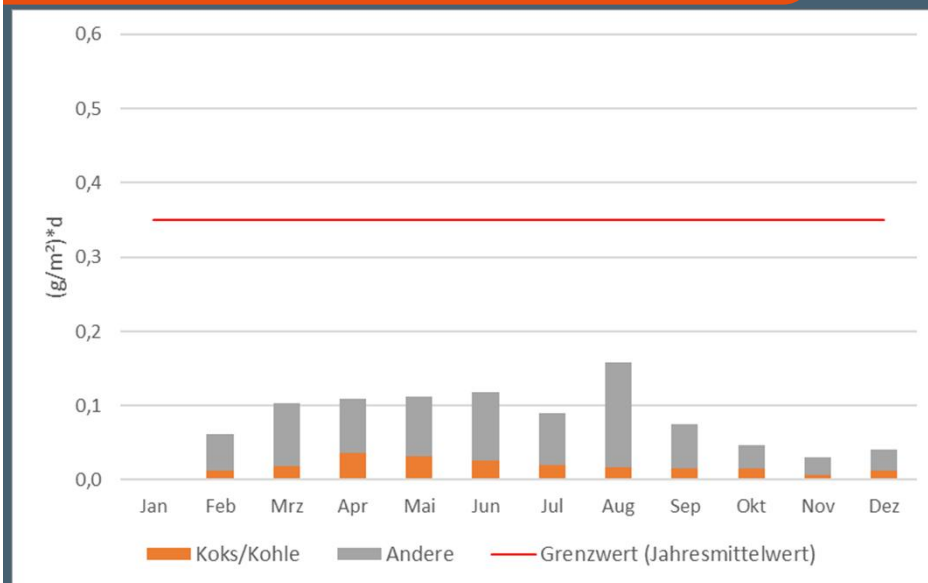

Staubmessungen Welheimer Mark 2019

- Bestimmung der Gesamtstaubmessung ab Februar 2019 incl. des Anteiles von der Kokerei (Koks/Kohle)

Stadtteil Welheimer Mark

Staubmessungen Welheimer Mark 2020

Stadtteil Welheimer Mark

Staubmessungen Welheimer Mark 2021

Stadtteil Welheimer Mark

Quelle: Gravimetrische Gesamtmengenmessung durch UCL GmbH, Analyse des Anteils Koks/Kohle durch Umwelt-Mikroskopie Evelyn Bieg