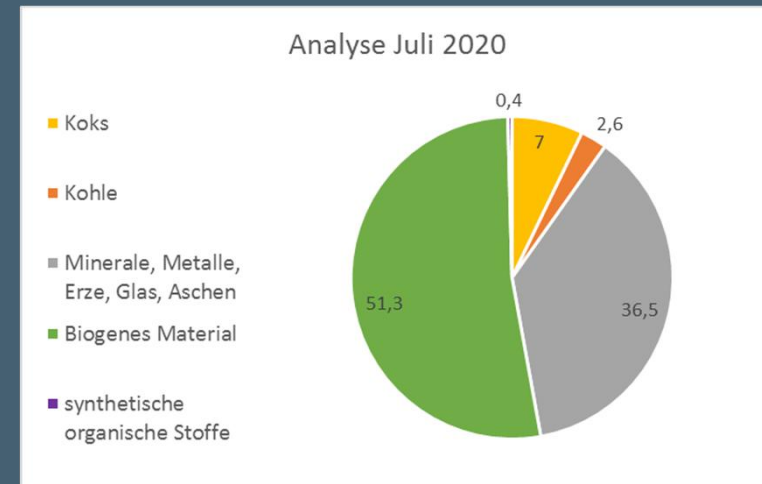

Staubmessungen Welheimer Mark 2019

- Bestimmung der Gesamtstaubmessung ab Februar 2019 incl. des Anteiles von der Kokerei (Koks/Kohle)

Stadtteil Welheimer Mark

Staubmessungen Welheimer Mark 2020

Stadtteil Welheimer Mark

Staubmessungen Welheimer Mark 2021

Stadtteil Welheimer Mark

Quelle: Gravimetrische Gesamtmengenmessung durch UCL GmbH, Analyse des Anteils Koks/Kohle durch Umwelt-Mikroskopie Evelyn Bieg