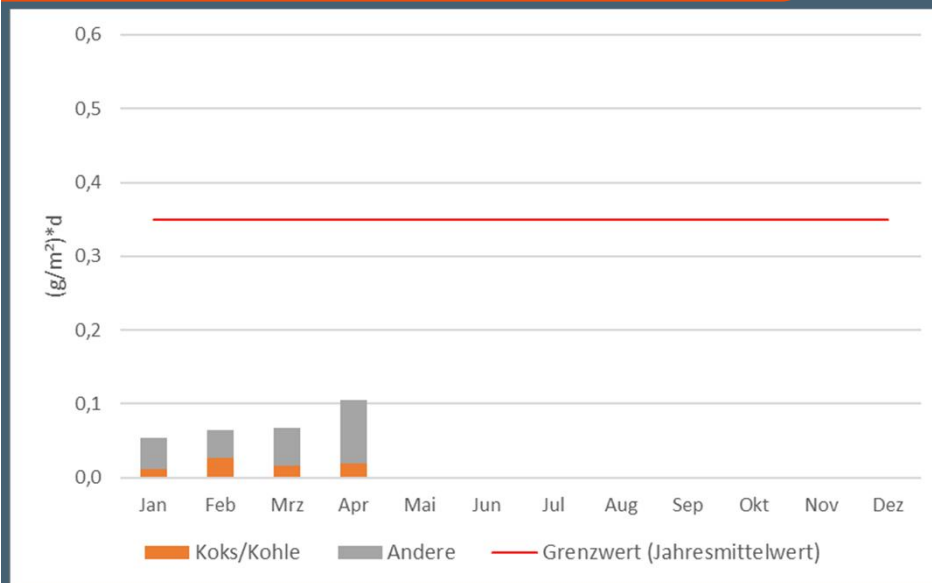

Staubmessungen Welheimer Mark 2019

- Bestimmung der Gesamtstaubmessung ab Februar 2019 incl. des Anteiles von der Kokerei (Koks/Kohle)

Stadtteil Welheimer Mark

Staubmessungen Welheimer Mark 2020

Stadtteil Welheimer Mark

Staubmessungen Welheimer Mark 2021

Stadtteil Welheimer Mark

Quelle: Gravimetrische Gesamtmengenmessung durch UCL GmbH, Analyse des Anteils Koks/Kohle durch Umwelt-Mikroskopie Evelyn Bieg