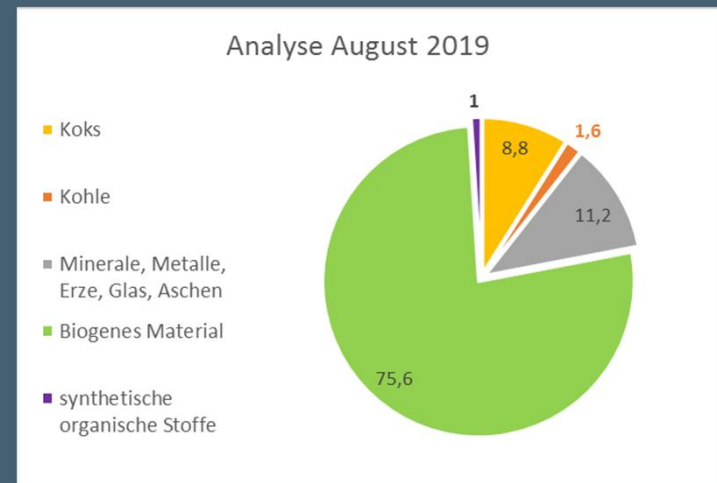

Staubmessungen Welheimer Mark 2019

- Bestimmung der Gesamtstaubmessung ab Februar 2019 incl. des Anteiles von der Kokerei (Koks/Kohle)

Stadtteil Welheimer Mark

Staubmessungen Welheimer Mark 2020

Stadtteil Welheimer Mark

Staubmessungen Welheimer Mark 2021

Stadtteil Welheimer Mark

Quelle: Gravimetrische Gesamtmengenmessung durch UCL GmbH, Analyse des Anteils Koks/Kohle durch Umwelt-Mikroskopie Evelyn Bieg