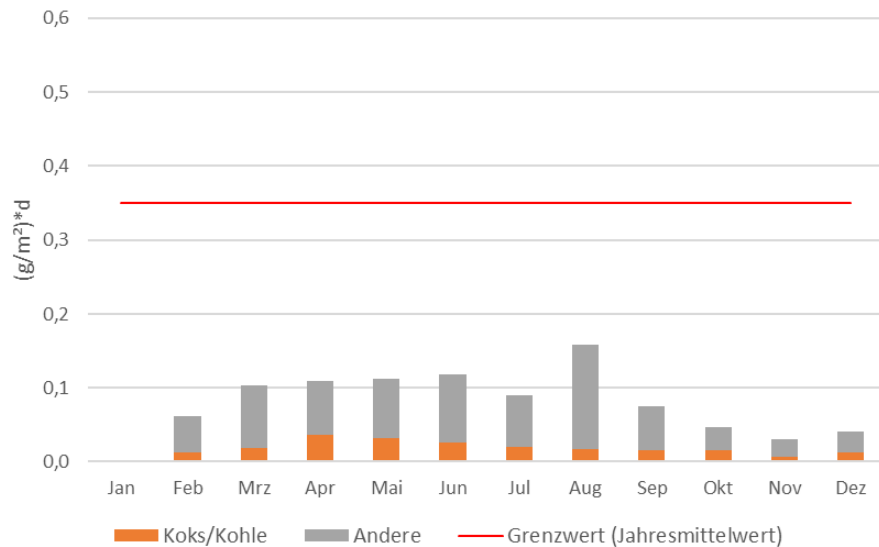

# Staubmessungen Welheimer Mark 2019

- Bestimmung der Gesamtstaubmessung ab Februar 2019 incl. des Anteiles von der Kokerei (Koks/Kohle)

Analyse August 2019

## Stadtteil Welheimer Mark