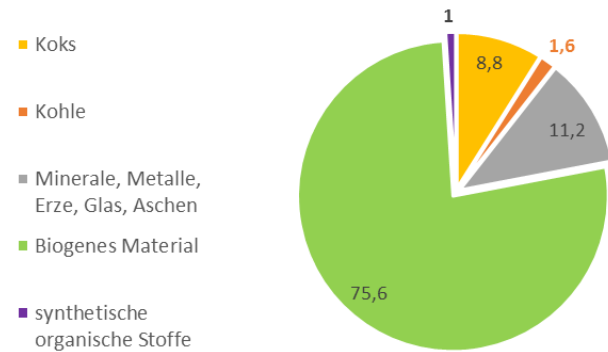

# Staubmessungen Welheimer Mark 2019

- Bestimmung der Gesamtstaubmessung ab Februar 2019 incl. des Anteiles von der Kokerei (Koks/Kohle)

Analyse August 2019

## Stadtteil Welheimer Mark