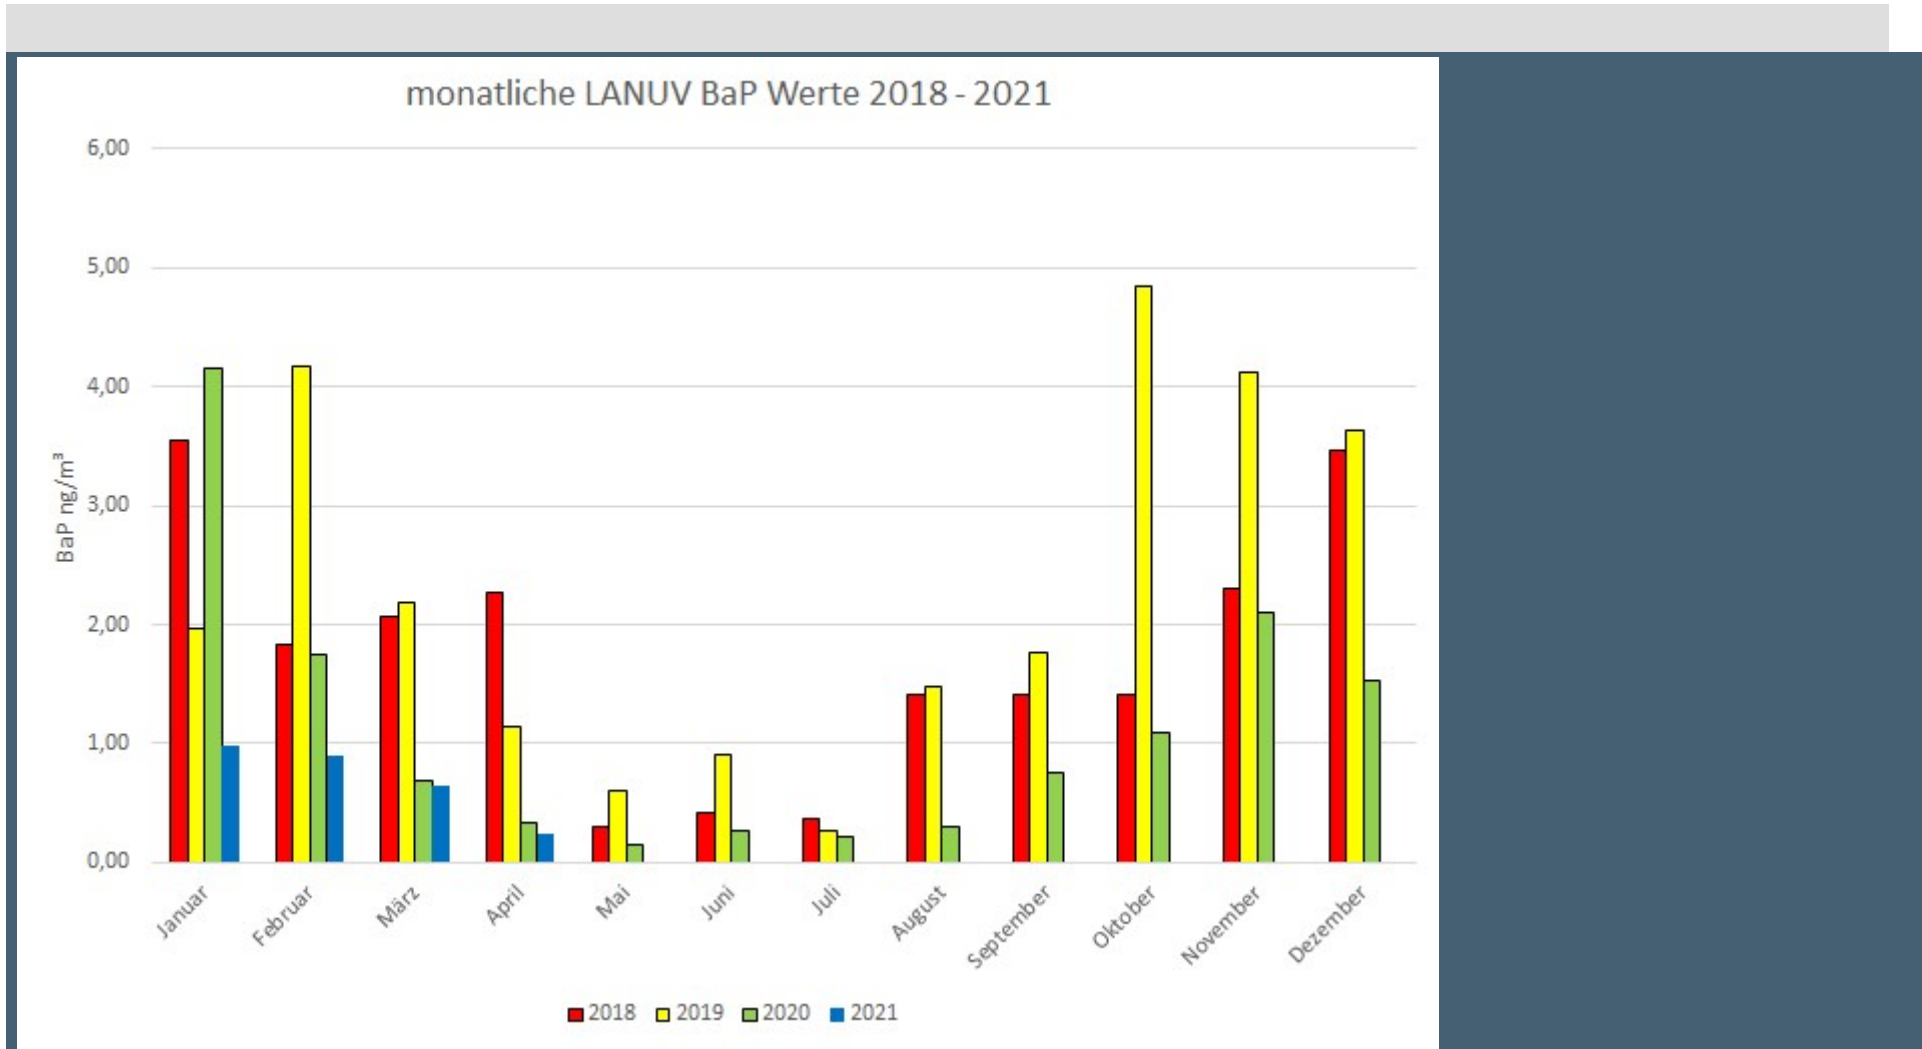

# BaP-Werte LANUV 2018-2021

Quelle: Qualitätsgesicherte vorläufige Daten des LANUV, noch nicht endvalidiert. Maßgeblich ist der gerundete Jahresmittelwert 1 ng