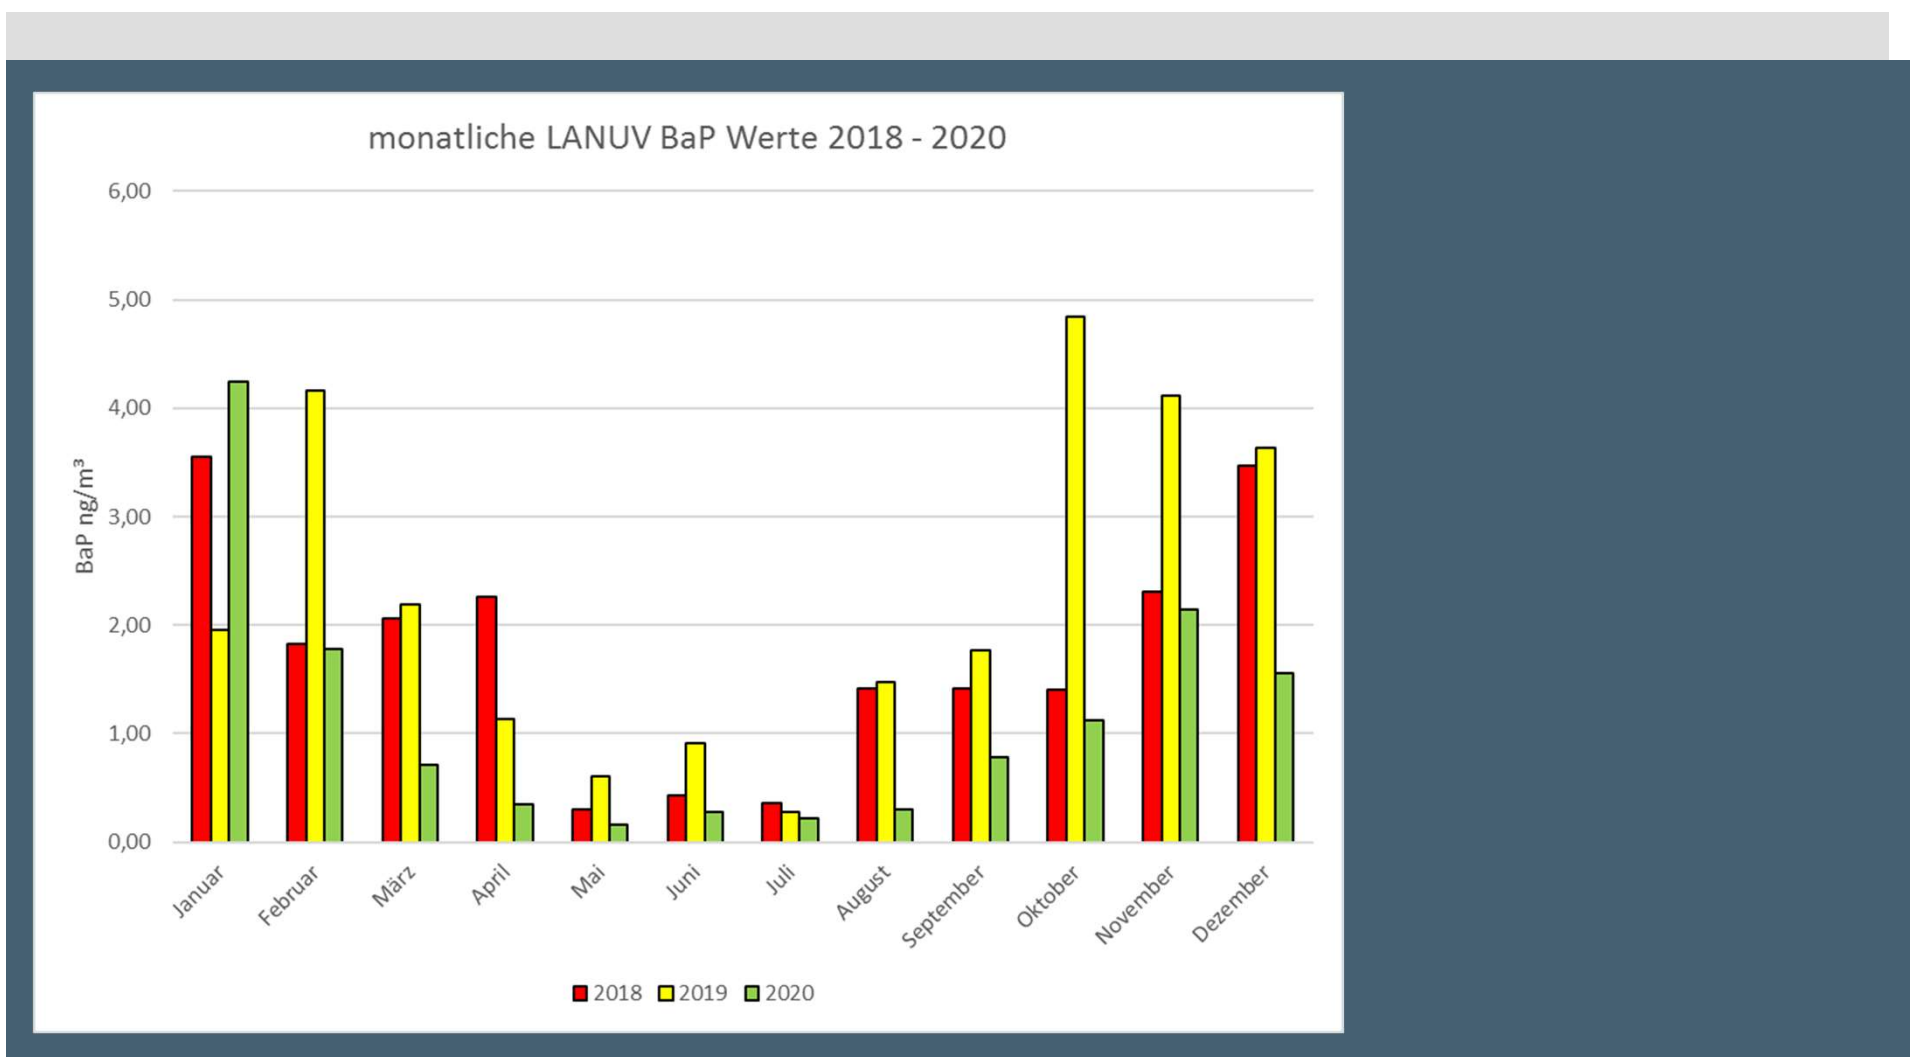

BaP-Werte LANUV 2018-2020

Quelle: Qualitätsgesicherte vorläufige Daten des LANUV, noch nicht endvalidiert. Maßgeblich ist der gerundete Jahresmittelwert 1 ng