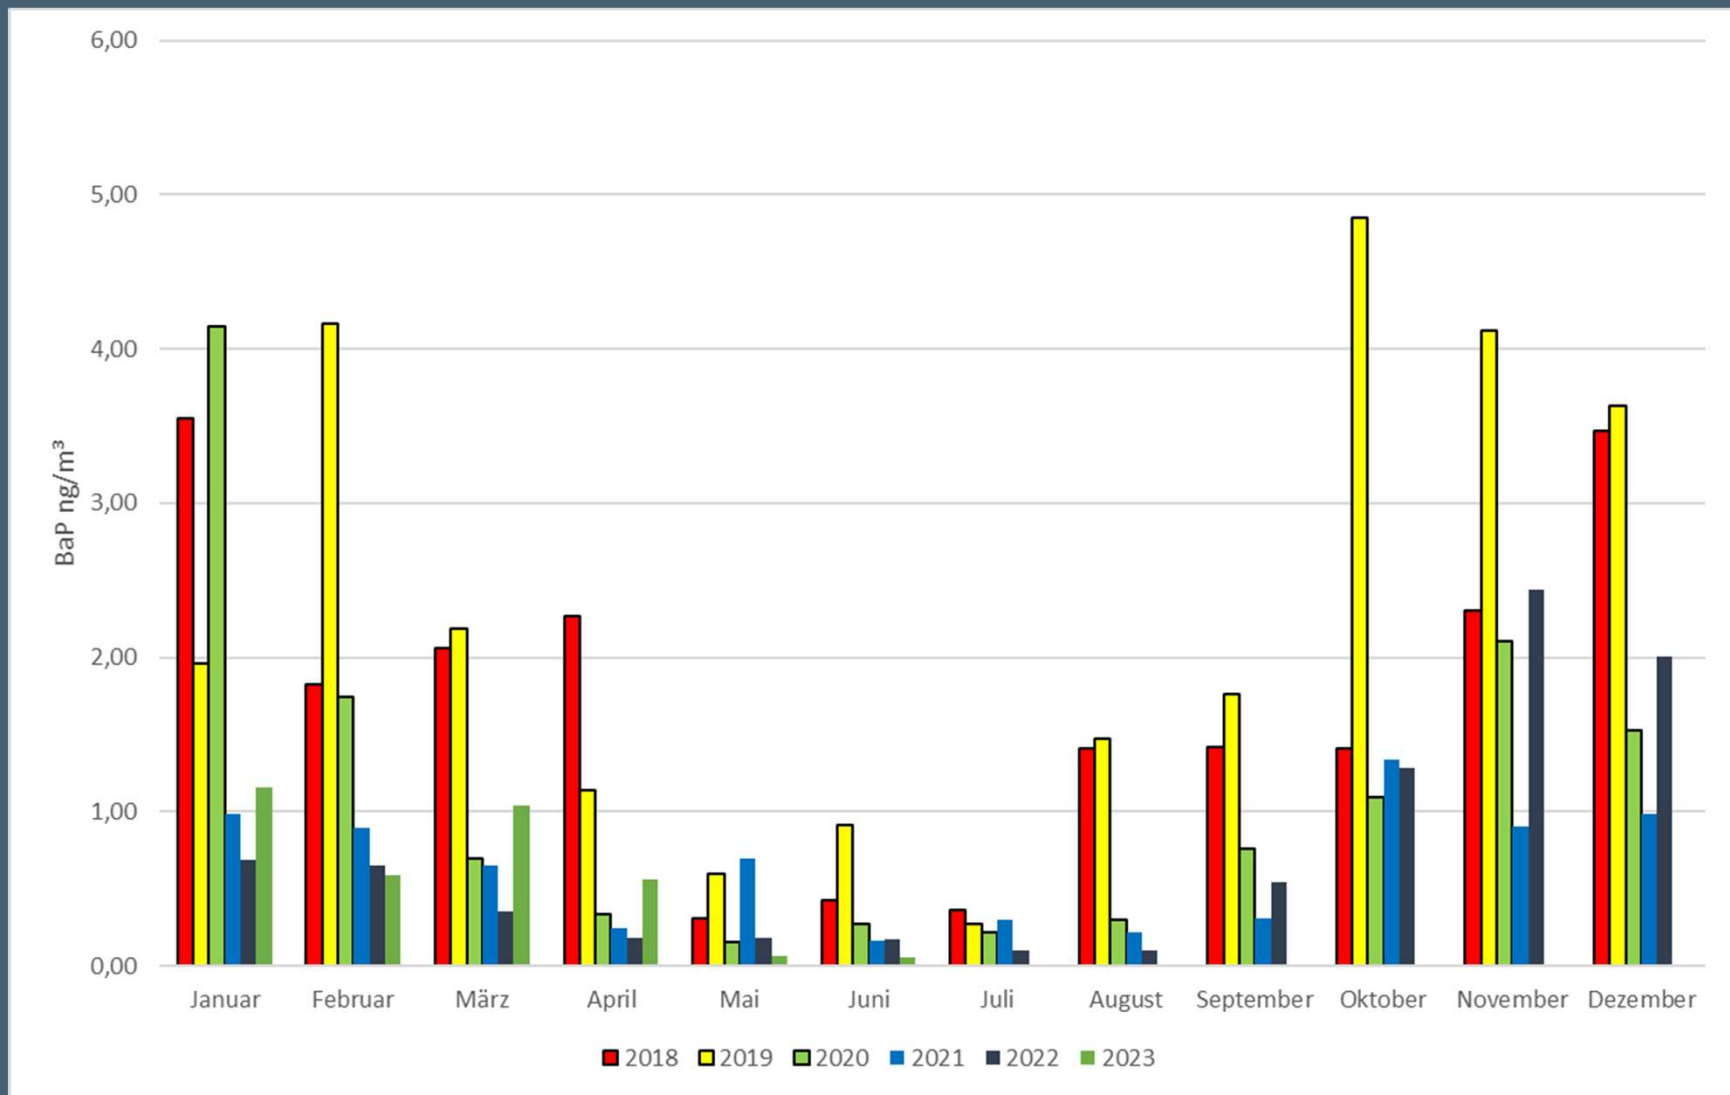

# BaP-Werte LANUV 2018-2023

Quelle: Qualitätsgesicherte vorläufige Daten des LANUV, noch nicht endvalidiert. Maßgeblich ist der gerundete Jahresmittelwert 1 ng/m<sup>3</sup>